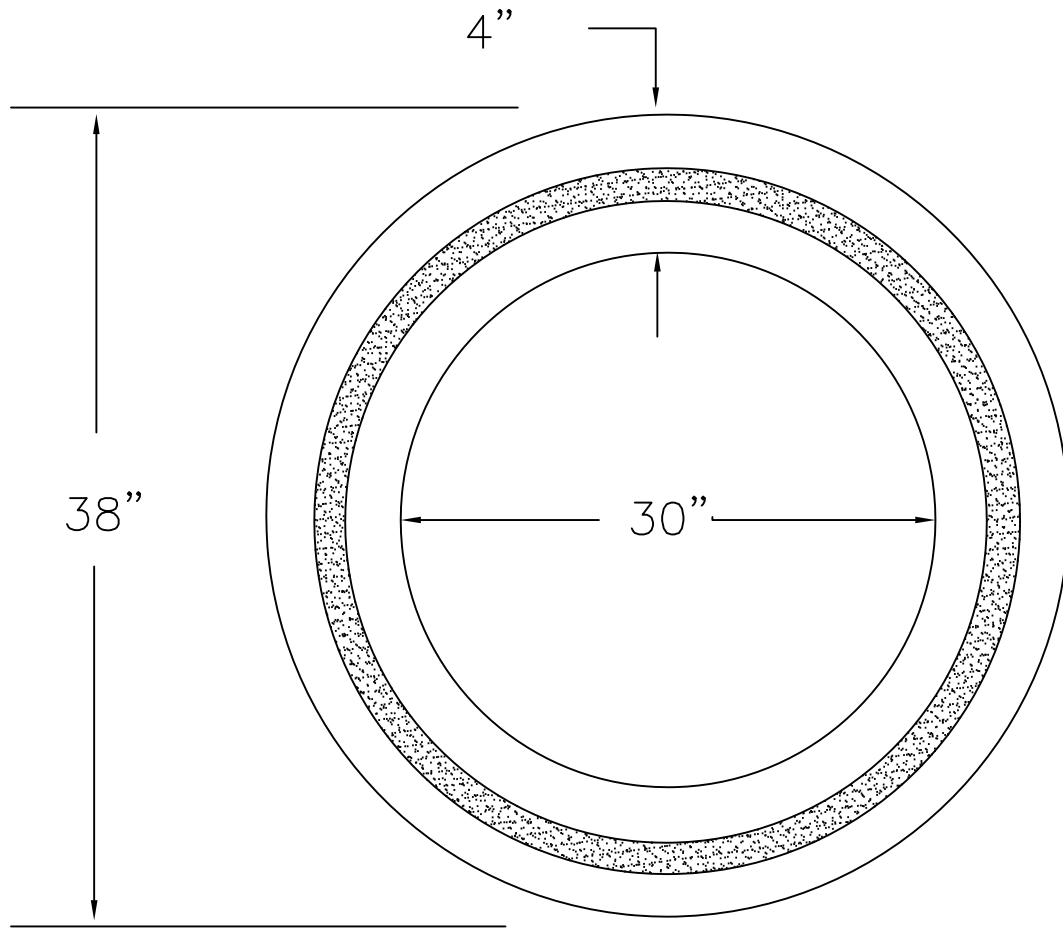

WIGGIN MEANS PRECAST CO., INC.

P.O. BOX 1507 POCASSET, MASSACHUSETTS 02559

TEL: 508.564.6776 FAX: 508.564.6770

www.wigginprecast.com

6" RISER H-20
R630H

12" RISER H-20
R1230H

24" RISER H-20
R2430H

**H-20 RISERS
30" x 38"**

WEIGHT: 6" = 214#, 12" = 428#, 24" = 856#, 36" = 1284#, 48" = 1712#