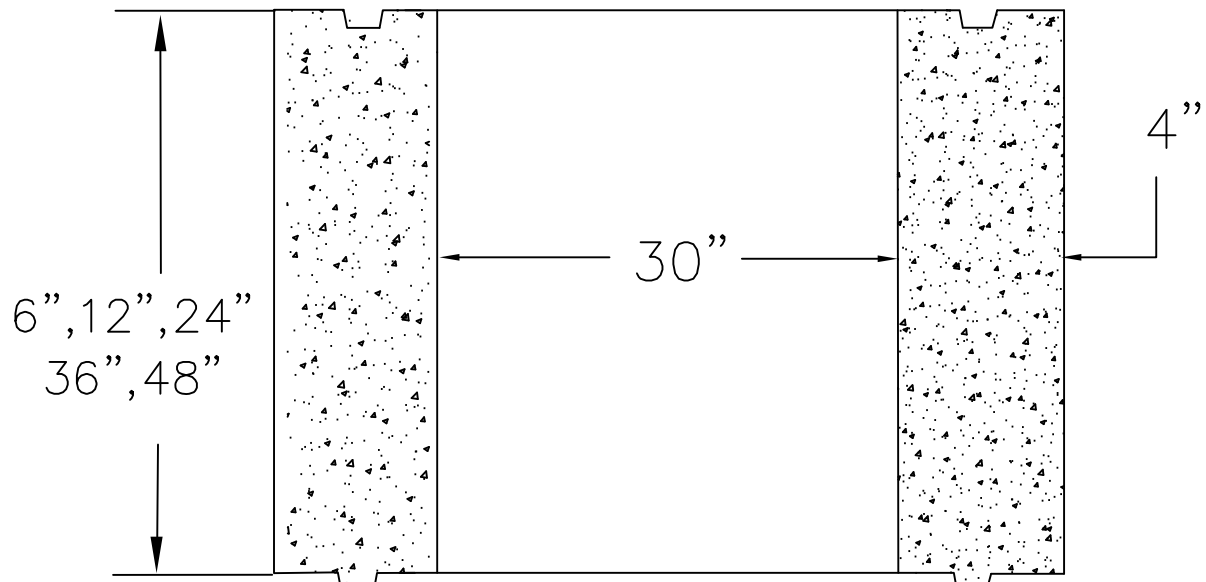

WIGGIN MEANS PRECAST CO., INC.

P.O. BOX 1507 POCASSET, MASSACHUSETTS 02559

TEL: 508.564.6776 FAX: 508.564.6770

www.wigginprecast.com

6" RISER H-20
R630H

12" RISER H-20
R1230H

24" RISER H-20
R2430H

**H-20 RISERS
30" x 38"**

WEIGHT: 6" = 214#, 12" = 428#, 24" = 856#, 36" = 1284#, 48" = 1712#