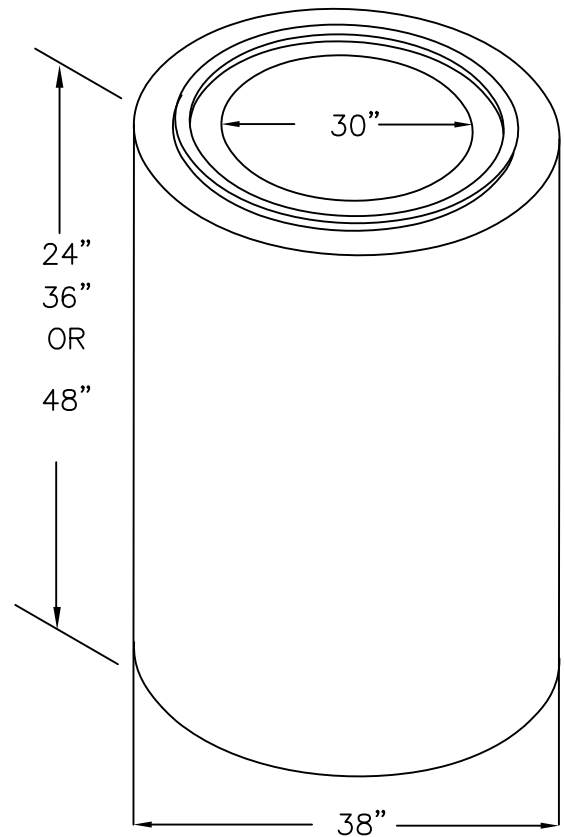

24" RISER H-20
R2430H

**H-20 RISERS
30" x 38"**