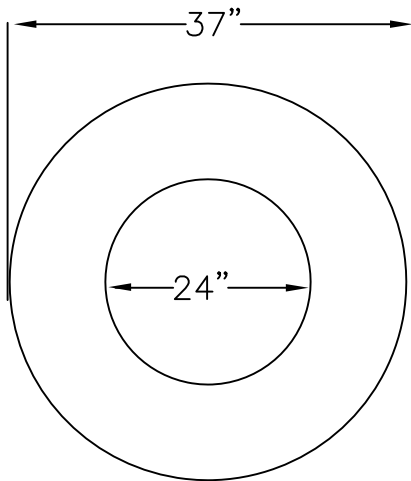

WIGGIN MEANS PRECAST CO., INC.

P.O. BOX 1507 POCASSET, MASSACHUSETTS 02559

TEL: 508.564.6776 FAX: 508.564.6770

www.wigginprecast.com

GRADE RINGS

CATCH BASINS\MANHOLES