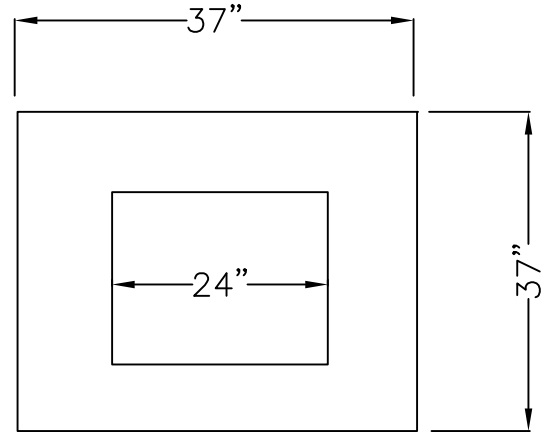

WIGGIN MEANS PRECAST CO., INC.

P.O. BOX 1507 POCASSET, MASSACHUSETTS 02559

TEL: 508.564.6776 FAX: 508.564.6770

www.wigginprecast.com

GRADE RINGS

CATCH BASINS\MANHOLES